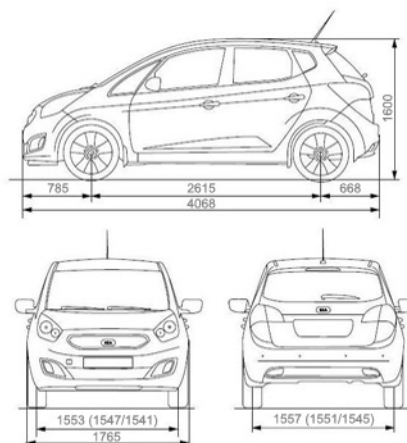

VENGA

AKTUÁLNÍ AKCE

Zaváděcí sleva 20 000 Kč na výbavy Fresh a Active.

Záruka 7 let / 150 000 km na celé vozidlo, přičemž na první 3 roky bez omezení kilometrů.

Při využití KIA FINANCE BONUS navýšení akce o 20 000,- Kč nebo 0% navýšení splátek.

CENÍK

	Fresh	Active	Comfort	Comfort Plus	Exclusive
1,4 CVVT - 5st. převodovka 66 kW	279 980	299 980	339 980	359 980	
1,6 CVVT - 5st. převodovka 92 kW		319 980	359 980	379 980	429 980
1,4 CRDi - 5st. převodovka 55 kW	319 980	339 980	379 980	399 980	
1,4 CRDi - 6st. převodovka 66 kW		354 980	394 980	414 980	464 980
1,6 CRDi - 6st. převodovka 94 kW		369 980	409 980	429 980	479 980

AKCE

	Fresh	Active	Comfort	Comfort Plus	Exclusive
1,4 CVVT - 5st. převodovka 66 kW	20 000	20 000			
1,6 CVVT - 5st. převodovka 92 kW		20 000			
1,4 CRDi - 5st. převodovka 55 kW	20 000	20 000			
1,4 CRDi - 6st. převodovka 66 kW		20 000			
1,6 CRDi - 6st. převodovka 94 kW		20 000			

AKČNÍ CENÍK

	Fresh	Active	Comfort	Comfort Plus	Exclusive
1,4 CVVT - 5st. převodovka 66 kW	259 980	279 980	339 980	359 980	
1,6 CVVT - 5st. převodovka 92 kW		299 980	359 980	379 980	429 980
1,4 CRDi - 5st. převodovka 55 kW	299 980	319 980	379 980	399 980	
1,4 CRDi - 6st. převodovka 66 kW		334 980	394 980	414 980	464 980
1,6 CRDi - 6st. převodovka 94 kW		349 980	409 980	429 980	479 980

VÁŠ DEALER

Platnost ceníku od: 1.2.2010

www.kiamotors.cz